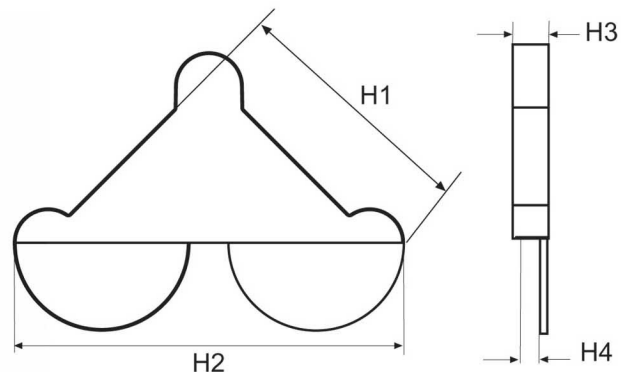

REFERENCIA

**EE-4000**

DIMENSIONES

Referencia	Dimensiones (mm.)			
	H 1	H 2	H 3	H 4
EE-4000	51,5	79,5	5,6	4

DENOMINACIÓN

Esquinera de Protección  
Vidrio 4 mm.

CARACTERÍSTICAS

Grosor: 4 mm.  
Color: Natural  
Material: PE  
Embalaje: 1.300 Uds.