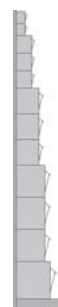

EBA-20B

Composición:
1 EBA-20
2 BA-9
3 BA-6
3 BA-5
3 BA-4
1 BA-3