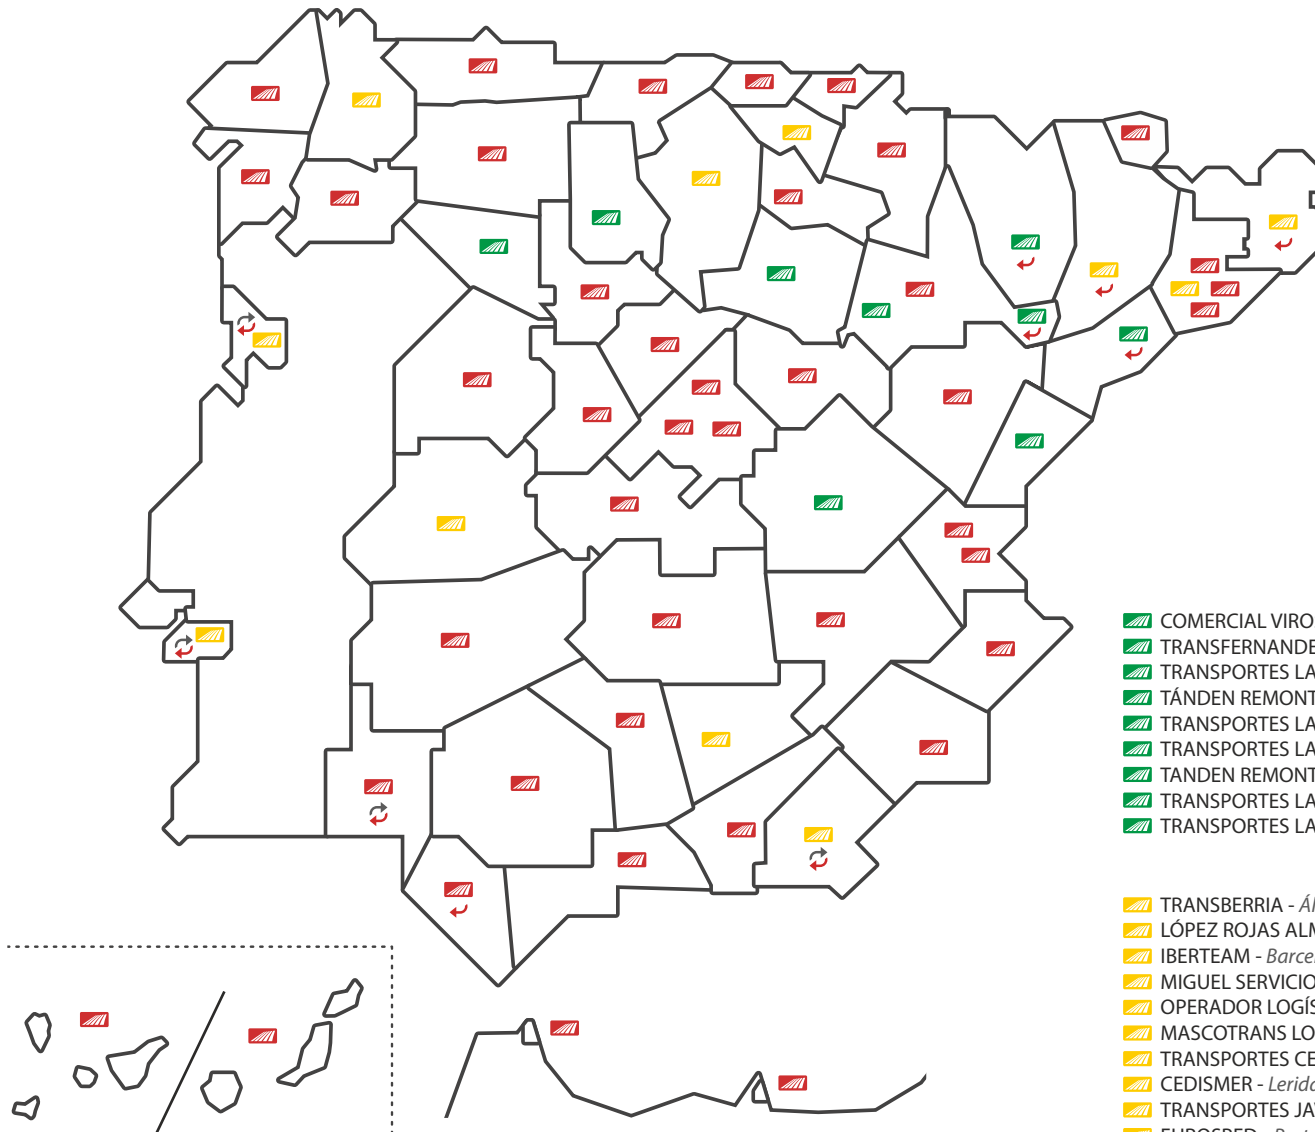

¿QUIÉNES SOMOS? Cobertura de Red

1. TRANSFERNANDEZ - *Albacete*
   - SURIBITRANS - *Alicante*
   - OPERACIONES LOGÍSTICAS ABULENSES - *Ávila*
   - EXNOROTRANS - *Badajoz*
   - ALANCAR EXPRESS - *Barcelona*
   - TRANSPORTES CARGO - *Barcelona*
   - PALIBEX-Barcelona - *Barcelona*
   - CAYCO - *Cádiz*
   - FAST PALET - *Ciudad Real*
   - CAYCO - *Córdoba*
   - J.C. COURRIER - *A Coruña*
   - CAYCO - *Granada*
   - 3M LOGÍSTICA - *Guadalajara*
   - ALTRADI - *Guipuzcoa*
   - CAYCO - *Huelva*
   - TRANSPORTES ROMAR - *León*
   - TRANSPORTES OCON - *La Rioja*
   - TRANSGESA - *Madrid*
   - EUROMEGA 2003 - *Madrid*
   - ONTIME TRANSPORTE&LOGISTICA- *Madrid*
   - CAYCO - *Málaga*
   - CAMPILLO PALMERA - *Murcia*
   - TRANSPORTES LOS TUDELANOS - *Navarra*
   - MANUEL VÁZQUEZ HERMIDA - *Orense*
   - SERVIROGAMAR - *Asturias*
   - TRANSPORTES NUÑEZ SAYAR - *Pontevedra*
   - TRANSPOLSA 2010 - *Salamanca*
   - TRANSPORTES EZQUERRA MAZO - *Cantabria*
   - SANTIAGO DE PABLOS ANTONIO - *Segovia*
   - CAYCO - *Sevilla*
   - TRANSPORTES LAPUENTE - *Teruel*
   - FAST PALET - *Toledo*
   - MARQUESET - *Valencia*
   - COMERCIAL VIROSQE - *Valencia*
   - TANDEN REMONTA - *Valladolid*
   - ONTIME TRANSPORTE&LOGÍSTICA - *Vizcaya*
   - TRANSPORTES LAPUENTE - *Zaragoza*
   - CAYCO - *Ceuta*
   - CAYCO - *Melilla*
   - CAYCO - *Islas Canarias*
   - GESTIÓ TRANSPORT I TRANSIT 2013 - *Andorra*
3. COMERCIAL VIROSQE - *Castellón*
   - TRANSFERNANDEZ - *Cuenca*
   - TRANSPORTES LAPUENTE - *Huesca*
   - TÁNDEN REMONTA - *Palencia*
   - TRANSPORTES LAPUENTE - *Soria*
   - TRANSPORTES LAPUENTE - *Tarragona*
   - TANDEN REMONTA - *Zamora*
   - TRANSPORTES LAPUENTE - *Calatayud*
   - TRANSPORTES LAPUENTE - *Caspe*
5. TRANSBERRIA - *Álava*
   - LÓPEZ ROJAS ALMERÍA - *Almería*
   - IBERTEAM - *Barcelona*
   - MIGUEL SERVICIOS LOGISTICOS - *Burgos*
   - OPERADOR LOGÍSTICO DEL ARAÑUELO - *Cáceres*
   - MASCOTRANS LOGISTICS - *Gerona*
   - TRANSPORTES CEACERO - *Jaén*
   - CEDISMER - *Lerida*
   - TRANSPORTES JAVIER MOIRON - *Lugo*
   - EUROSPED - *Portugal*
   - EUROSPED - *Portugal*

Franquiados. Zonas cubiertas por franquiciados. Distribuidores.

↪ Provincias con reparto en 48 H.

↩ Provincias con recogida en 48 H.