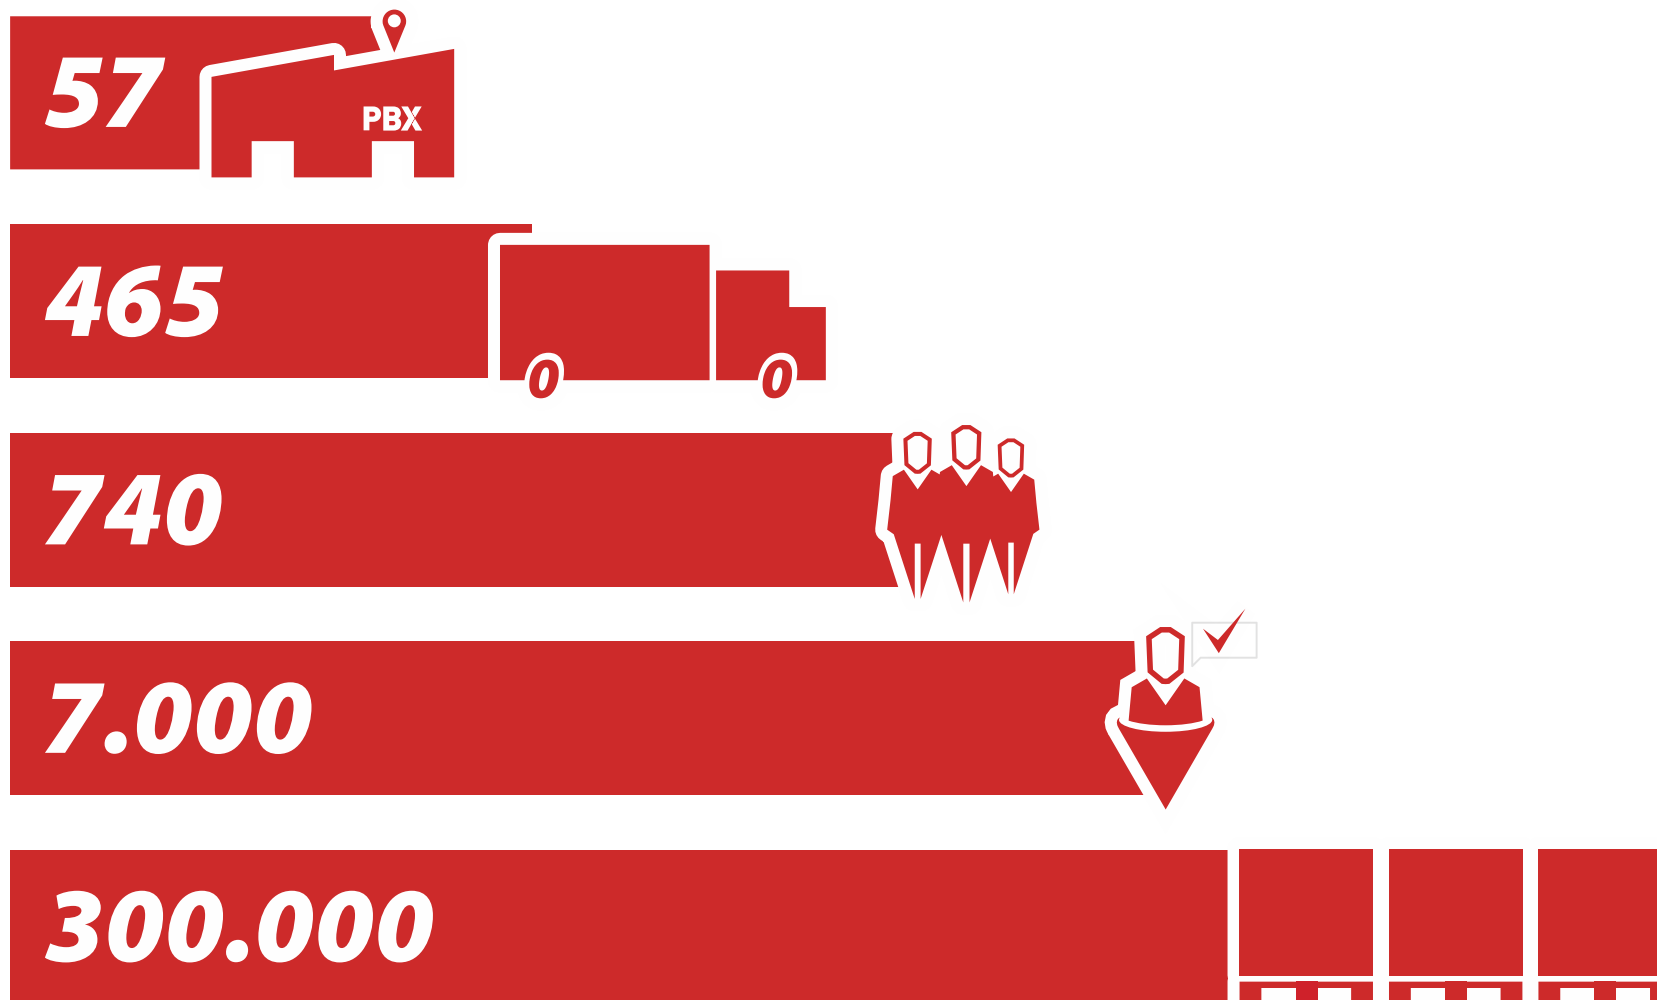

Franquiados. Zonas cubiertas por franquiciados. Distribuidores.

↪ Provincias con reparto en 48 H.

↩ Provincias con recogida en 48 H.

Objetivo: ayudar a que nuestros clientes
SEAN CADA DÍA MÁS RENTABLES

¿QUIÉNES SOMOS?

PALIBEX es COMPROMISO y CALIDAD

RED EMPRESARIOS

Experiencia
Solvencia
Calidad
Compromiso

ALMACÉN CENTRAL

Eficiente
Moderno
Operativo
Flexible

EQUIPO DIRECTIVO

Experto
Ilusión
Pasión
Compromiso

5.000 m² con 50 muelles y en Madrid

1.000m² de Oficinas

Instalaciones auxiliares (*SURTIDOR, TALLER, LAVADO y ZONA DE DESCANSO*)

¿QUIÉNES SOMOS? 3 Pilares

VIDEO
presentación
Palibex

Servicio Urgente (24 horas) y **Económico** (48 horas)
a todos los puntos de España

Logística inversa

Servicio diario a Portugal

Horarios de recogidas más amplios

Entregas más tempranas

Especialmente competitivos
para expediciones entre 1 y 7 palets

- 1 | 09:00-18:00 h.**
Nuestros Franquiciados recogen la mercancía en su Zona Exclusiva.
- 2 | 22:00-01:00 h.**
Los vehículos llegan al Almacén Central en Madrid desde toda España y la mercancía es coordinada.
- 3 | 02:00-04:00 h.**
Del Almacén Central salen los vehículos cargados con la mercancía que será entregada en su Zona.
- 4 | 09:00-18:00 h.**
La mercancía llega al Almacén del Franquiciado local y es distribuida en su Zona Exclusiva.