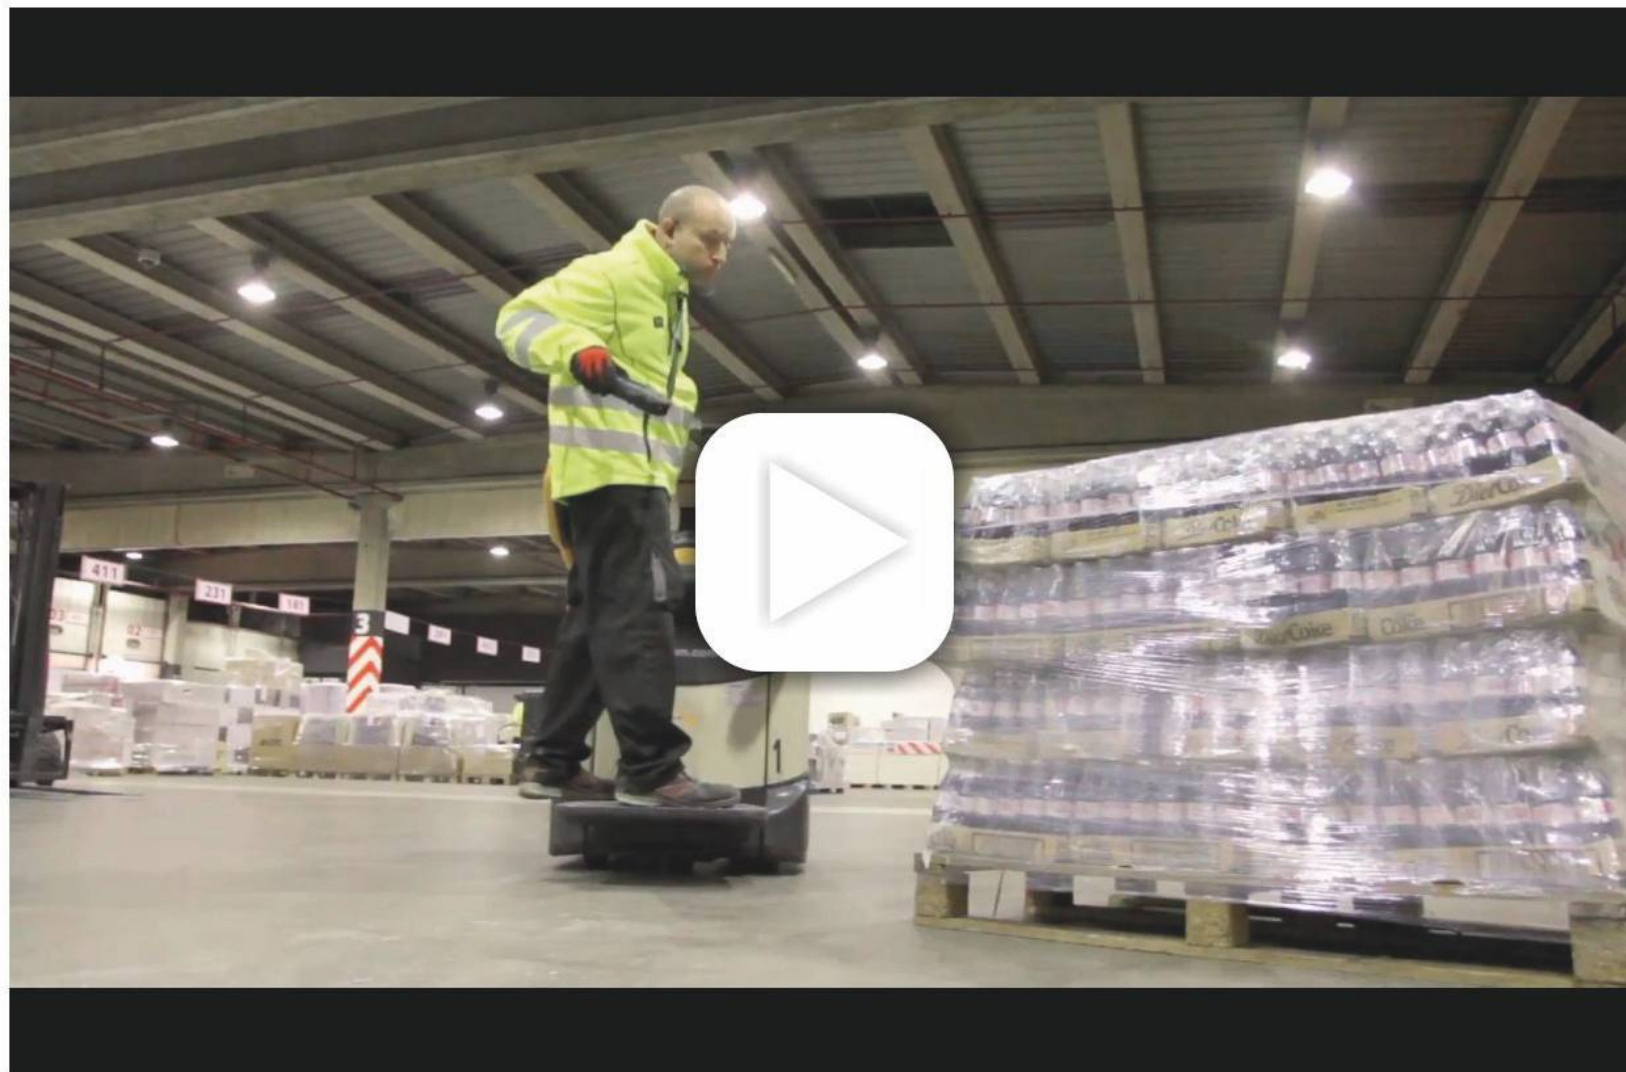

VIDEO
presentación
Palibex