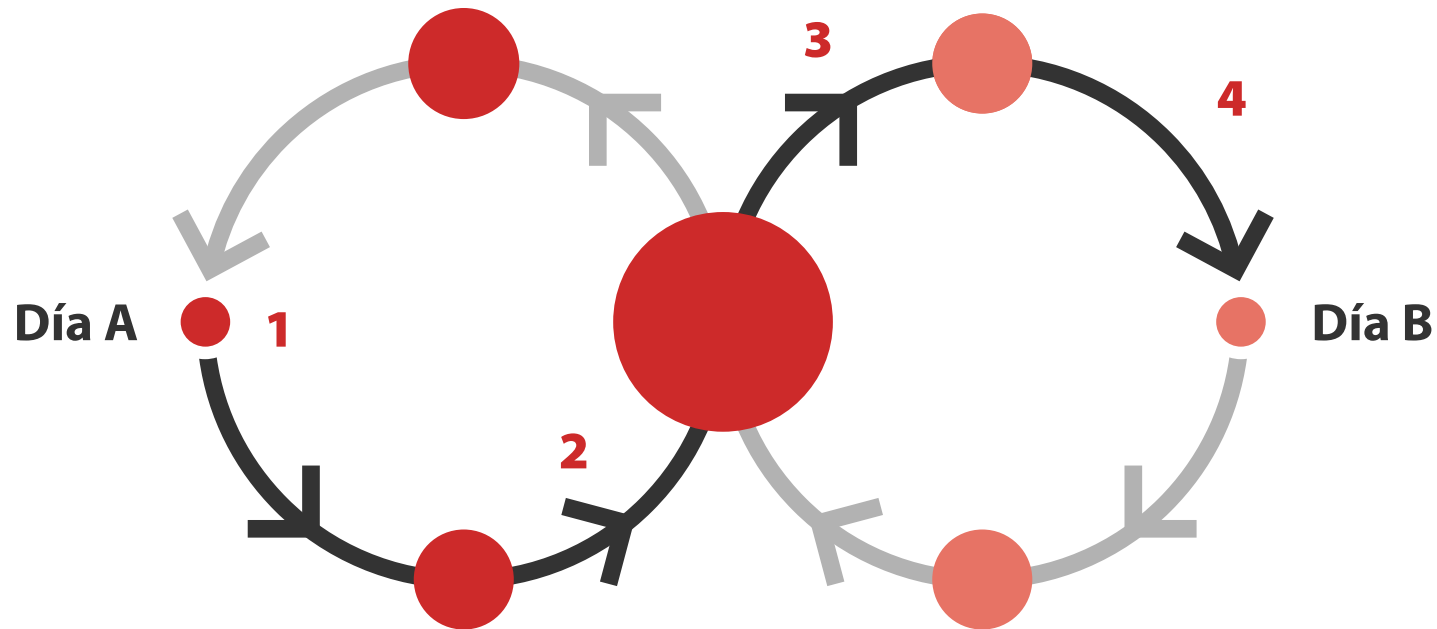

Logística inversa

Servicio diario a Portugal

Horarios de recogidas más amplios

Entregas más tempranas

Especialmente competitivos
para expediciones entre 1 y 7 palets

- 1 | 09:00-18:00 h.**
Nuestros Franquiciados recogen la mercancía en su Zona Exclusiva.
- 2 | 22:00-01:00 h.**
Los vehículos llegan al Almacén Central en Madrid desde toda España y la mercancía es coordinada.
- 3 | 02:00-04:00 h.**
Del Almacén Central salen los vehículos cargados con la mercancía que será entregada en su Zona.
- 4 | 09:00-18:00 h.**
La mercancía llega al Almacén del Franquiciado local y es distribuida en su Zona Exclusiva.