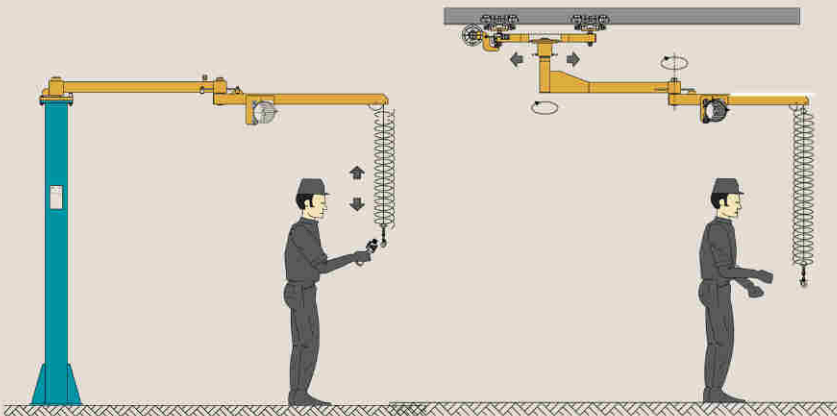

Manipuladores **COBRA**

Capacidad de 10 a 200 Kg.

Muy manejables , incluso en espacios difíciles.

Accionamiento Neumático.

Funcionamiento INGRAVIDO y ausencia de peso.

Funcionamiento ASISTIDO, con pulsadores de subir y de bajar, con "Colchón" de ingravidez que facilita el posicionado.

Versión con manga de Vacío **VACULEX**.

Funcionamiento eléctrico.

Amplia gama de ventosas para todo tipo de objetos.

Manipuladores móviles HOVMAND Eléctricos y con capacidad hasta 200 Kg. Construidos en aluminio y acero inoxidable. Con implementos para bobinas, cajas, bidones, etc.

Ejecuciones Electro-Hidráulicas: Mesas elevadoras, Volteadores y Volcadores hasta 10 TM

Pórticos: Para manipulación de cargas ligeras. Eléctricos, neumáticos, motorizados. Hasta 500 Kg

Con nuestro trabajo hacemos el suyo más fácil.