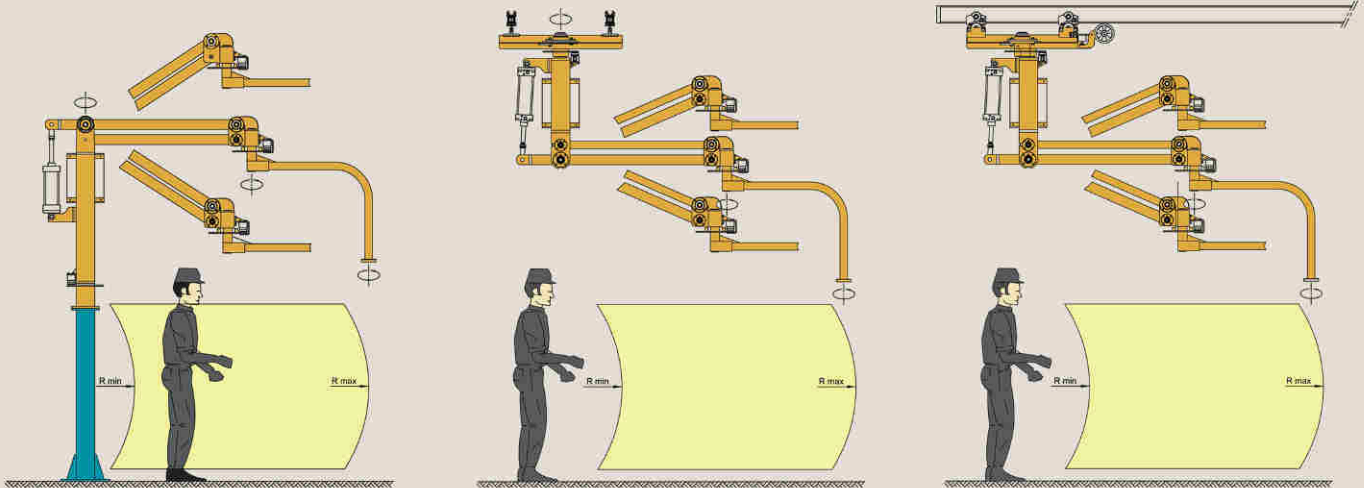

Ágiles, precisos y seguros.
Eficaces para cargas desplazadas.

Accionamiento Neumático.

Funcionamiento INGRAVIDO y ausencia de peso. Con de cambio automático de hasta 4 cargas distintas.

Funcionamiento ASISTIDO, con pulsadores de subir y bajar para la manipulación de cualquier peso.

Implementos a medida con:

Volteo, giros, mordazas, ventosas, etc. de accionamiento neumático.

Versátil y polivalente:

Apto para todos los sectores industriales.
Diseño y tamaño personalizado para cada aplicación.

Manipuladores **COBRA**

Capacidad de 10 a 200 Kg.

Muy manejables , incluso en espacios difíciles.

Accionamiento Neumático.

Funcionamiento INGRAVIDO y ausencia de peso.

Funcionamiento ASISTIDO, con pulsadores de subir y de bajar, con "Colchón" de ingravidez que facilita el posicionado.

Versión con manga de Vacío **VACULEX**.

Funcionamiento eléctrico.

Amplia gama de ventosas para todo tipo de objetos.

Manipuladores móviles HOVMAND Eléctricos y con capacidad hasta 200 Kg. Construidos en aluminio y acero inoxidable. Con implementos para bobinas, cajas, bidones, etc.