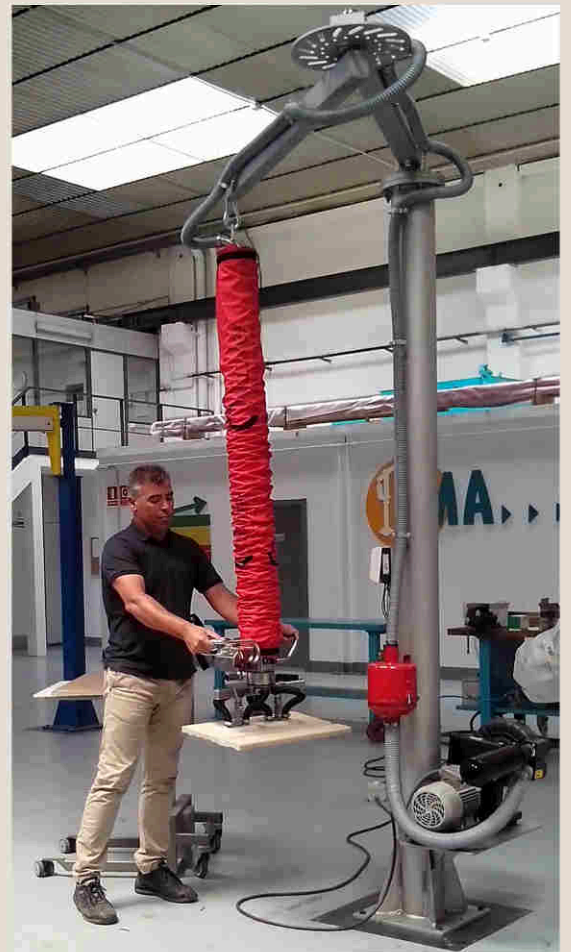

Implementos a medida con:

Volteo, giros, mordazas, ventosas, etc. de accionamiento neumático.

Versátil y polivalente:

Apto para todos los sectores industriales.
Diseño y tamaño personalizado para cada aplicación.

Manipuladores **COBRA**

Capacidad de 10 a 200 Kg.

Muy manejables , incluso en espacios difíciles.

Accionamiento Neumático.

Funcionamiento INGRAVIDO y ausencia de peso.

Funcionamiento ASISTIDO, con pulsadores de subir y de bajar, con "Colchón" de ingravidez que facilita el posicionado.

Versión con manga de Vacío **VACULEX**.

Funcionamiento eléctrico.

Amplia gama de ventosas para todo tipo de objetos.

Manipuladores móviles HOVMAND Eléctricos y con capacidad hasta 200 Kg. Construidos en aluminio y acero inoxidable. Con implementos para bobinas, cajas, bidones, etc.

Ejecuciones Electro-Hidráulicas: Mesas elevadoras, Volteadores y Volcadores hasta 10 TM

Pórticos: Para manipulación de cargas ligeras. Eléctricos, neumáticos, motorizados. Hasta 500 Kg

Con nuestro trabajo hacemos el suyo más fácil.