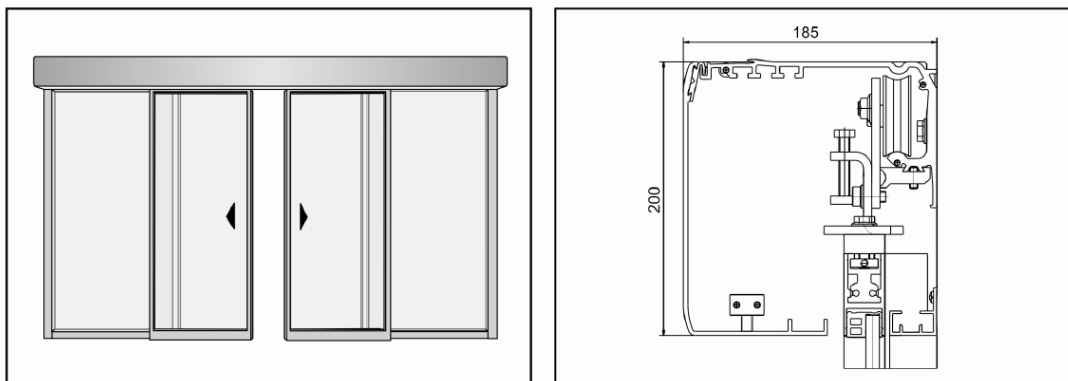

POWERDRIVE PL

Características del producto

Dimensión Automatismo	Nº Hojas	BREAK OUT	SISTEMA FR	Ancho Paso Libre (OW)		Altura max.	Peso máx. por hoja	Velocidad apertura	Velocidad de cierre
				min. 700mm min. 900mm	max. 2000mm max. 3000mm				
200 x 185 mm	1 2	Sí	Sí			aprox. 3000mm	200 Kg	hasta 0,7 m/s	hasta 0,5 m/s

Características de la perfilería

	Todo Vidrio	Recercada	Vidrio de cámara	Antipánico	Otros
Perfilería	ESG Pinza invisible a presión	ESG Acrilamiento con goma, peso soportado por la pinza	ISO Máx. estanqueidad con gomas	ISO-BO Solución integral Diseño softline	Adaptadores para perfilería comercial
Vidrio	5+5, 6+6	5+5; 6+6	5+5; 22mm	5+5; 22mm	-
Colores Standard	Plata, Blanco (9010), Negro (9004)				
Colores especiales	Todos los colores RAL, Anodizados y símil INOX.				