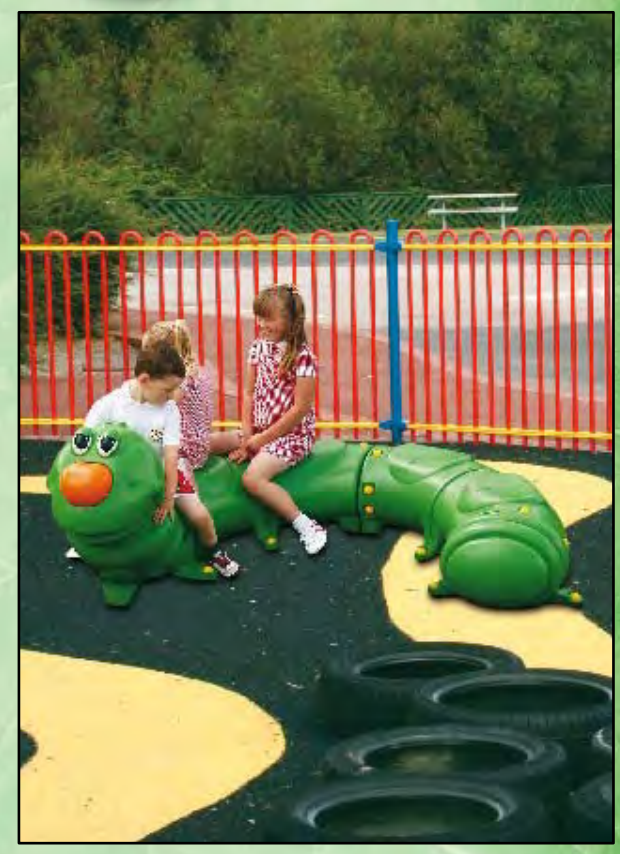

Color:	Verde claro
--------	-------------

**DIMENSIONES**

**Nuevo**

**El banco gusano.**

**OTROS PRODUCTOS GLASDON**

**“Conoce a mis amigos, SPLASH™, ORSO™ y FROGGO™. ¡ellos hacen divertido cuidar el entorno!”**

El asiento infantil Gusibanco es adecuado para cualquier zona frecuentada por niños como colegios, guarderías, hospitales infantiles, parques temáticos, zoos, centros turísticos y de ocio.

El asiento Gusibanco es resistente, duradero y apto para exteriores. Fabricado en Durapol®, un material coloreado en masa. Ofrece un comportamiento excelente ante impactos y el peso de los niños sentados.