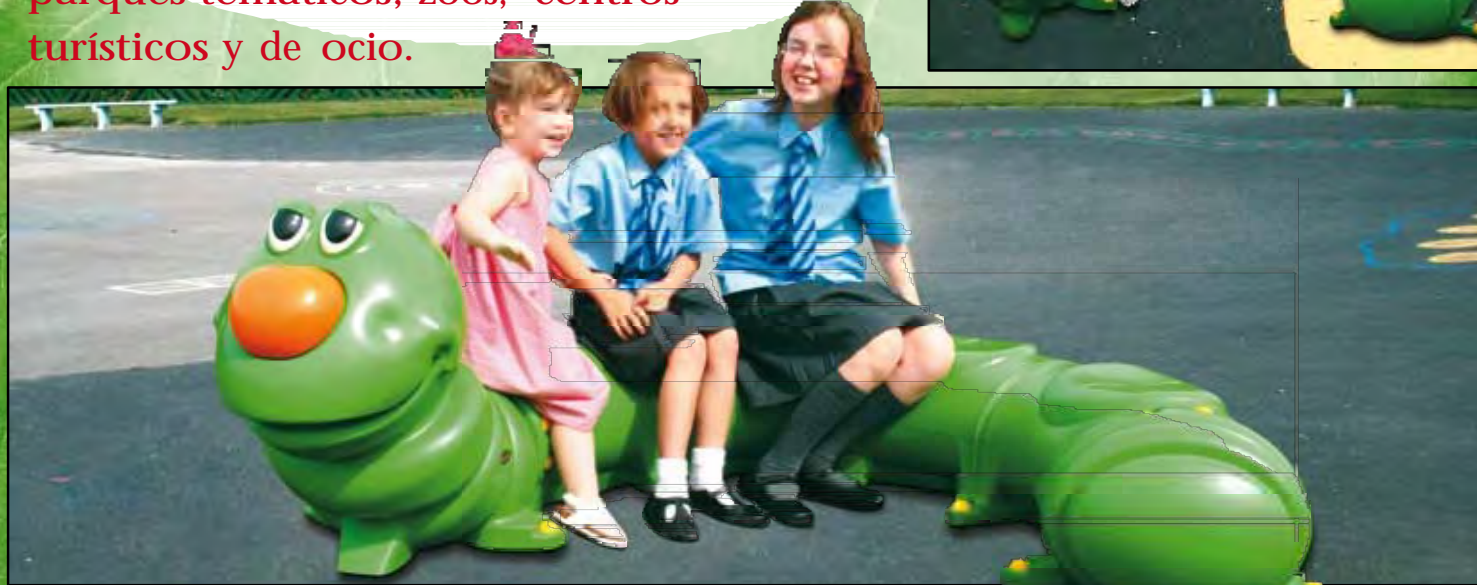

El asiento infantil Gusibanco es adecuado para cualquier zona frecuentada por niños como colegios, guarderías, hospitales infantiles, parques temáticos, zoos, centros turísticos y de ocio.

El asiento Gusibanco es resistente, duradero y apto para exteriores. Fabricado en Durapol®, un material coloreado en masa. Ofrece un comportamiento excelente ante impactos y el peso de los niños sentados.