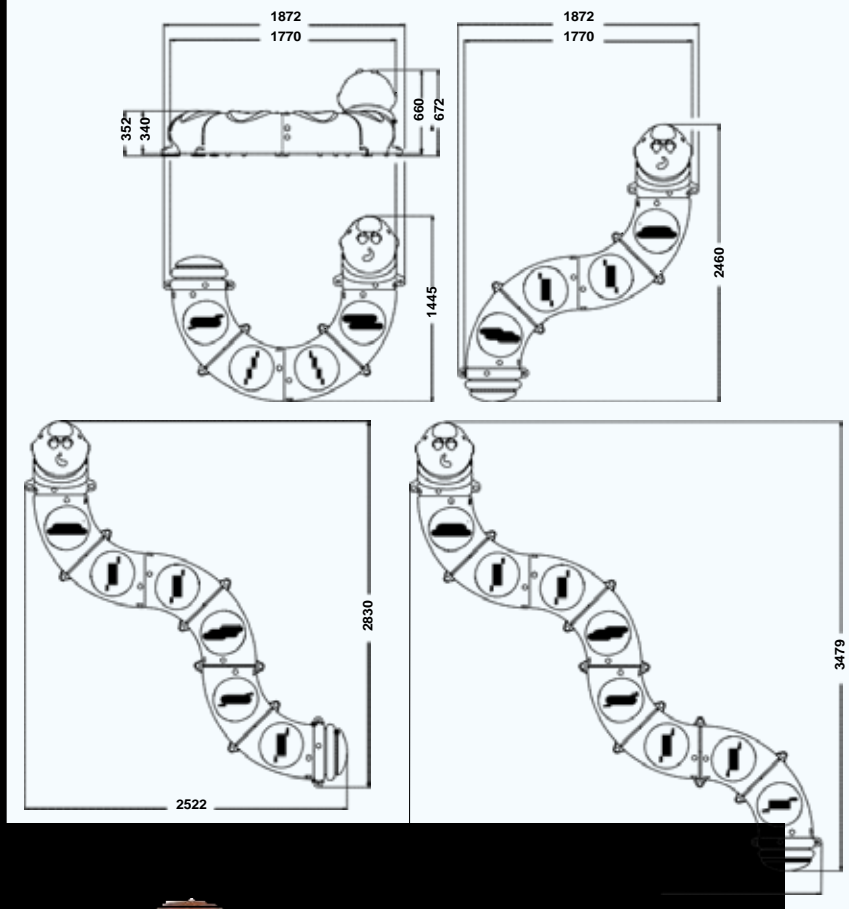

ESPECIFICACIONES

PESOS	
4 Plazas:	27.7kg
6 Plazas:	37.1kg
8 Plazas:	46.5kg

MATERIALES	
Cabeza/ Cuerpo/ Cola/Nariz/ Cubre tornillos:	Durapol®
Ojos:	Duratec®
Fijaciones:	Acero
Patas estabilizadoras:	PVC

Color:	Verde claro

DIMENSIONES